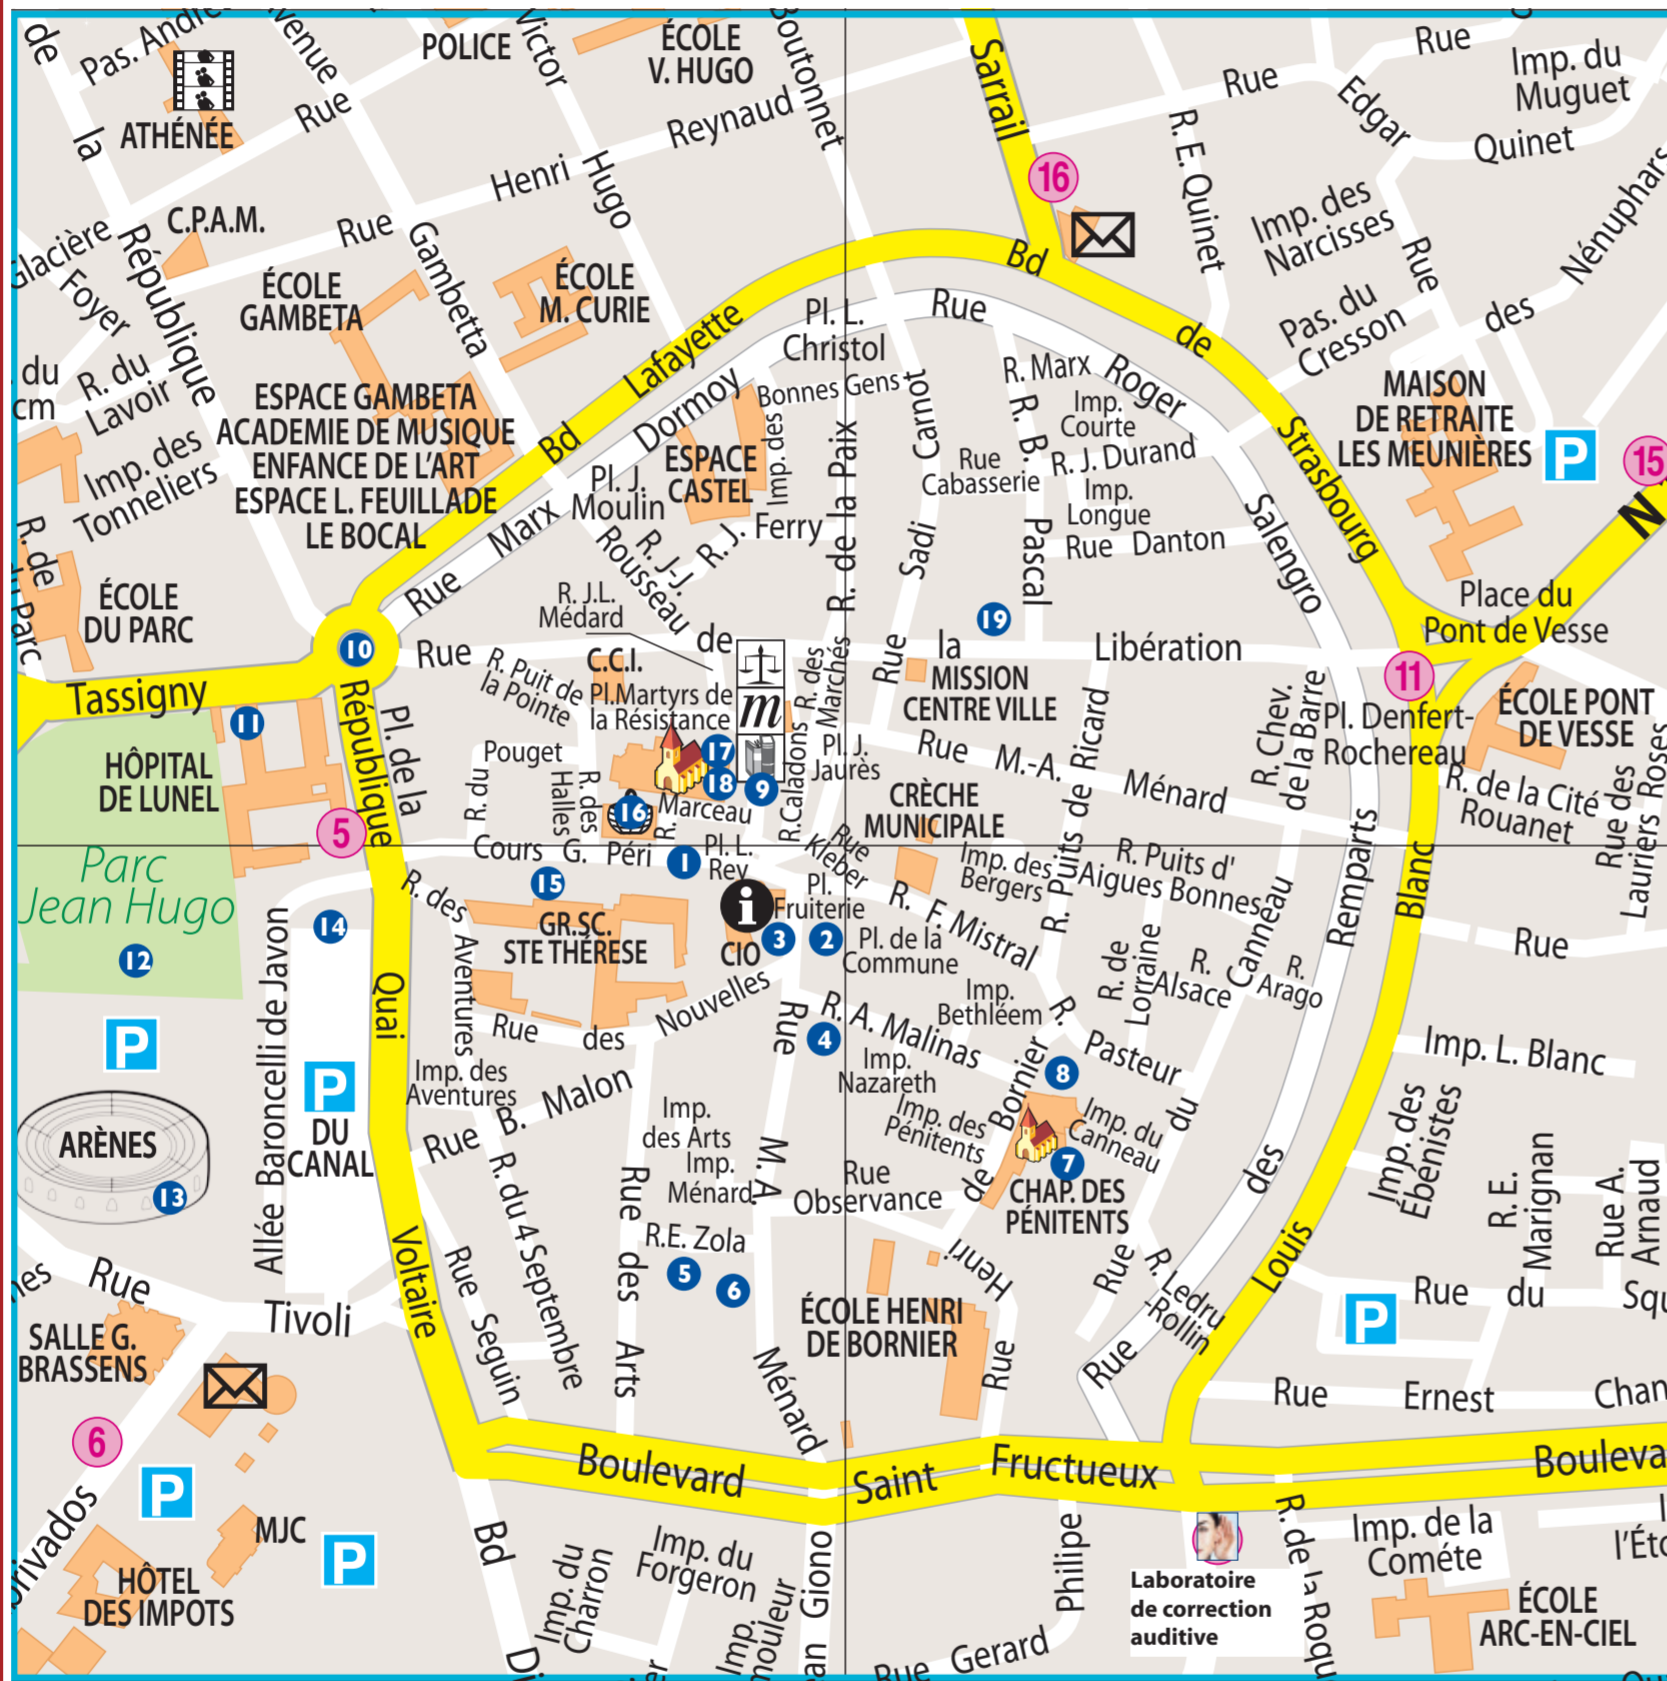

TRANSFORMER VOTRE VIE

Bien entendre partout avec les dernières générations d'aides auditives numériques

Laboratoire de correction auditive du Vidouire

Angle Id Sainte Claire et rue de la Roquette - LUNEL

Tél. 04 67 83 09 99

www.lunel-sante-surdite.com

Notre laboratoire de correction auditive soutient l'action d'Audition Solidaire

Notre passion à votre service

Chez Elior, nous sommes convaincus que chaque moment de restauration et de pause, chaque geste de service, constitue un moment très important dans la vie de chacun.

Cette conviction est partagée par nos 82 000 collaborateurs afin de vous accueillir, de prendre soin de vous avec passion et compétence et de vous apporter des solutions de restauration et de services personnalisés.

ELRES - Restauration Enseignement - Direction Régionale Sud Ouest
55 Bd Embouchure - Central Parc - Bât C - 31200 TOULOUSE
Tél. 05 34 40 20 65 - Fax 04 34 40 20 71

elior

Alain GUERRERO

Menuiserie, Bois, PVC, Alu

A votre service depuis 4 générations

287, av. Général de Gaulle - 34400 LUNEL

Tél. 04 67 71 23 43 - Fax 04 67 83 73 51

HÔTEL RESTAURANT - LUNEL - FRANCE

Mon Auberge

HÔTEL ☆☆☆ LUXE
Séminaires - Banquets - Mariages

RN 113, Pont de Lunel - 34400 Lunel
Tél. 04 67 71 01 62 - Fax : 04 67 71 96 31
Email : info@monauberge.com - Site web : www.monauberge.com

CENTRE VILLE DE LUNEL

Patrimoine

1. 1 Ancienne Halle aux poissons
2. 2 Porte Notre-Dame (entrée médiévale de la ville)
3. 3 Château des Gaucelm et Tour des Prisons
4. 4 Hôtel Philippe le Bel (maison médiévale)
5. 5 Hôtel de Bernis (XVIIIe siècle)
6. 6 Ancienne Synagogue et grande école Juive
7. 7 Chapelle des Pénitents
8. 8 Maison natale d'Henri de Bornier
9. 9 Rue vôtée des Caladons (vestiges de la maison des Templiers)
10. 10 Statue : "La Liberté éclairant le Monde"
11. 11 Ancien Couvent des Capucins (XVIIe siècle)
12. 12 Parc Municipal Jean Hugo
13. 13 Arènes (XIXe siècle)
14. 14 Ancien port du Canal de Lunel
15. 15 Hôtel de Brignac (XVIIIe siècle)
16. 16 Halles couvertes de style "1900"
17. 17 Eglise Notre-Dame du Lac
18. 18 Futur Centre d'Etudes et de Valorisation du Patrimoine Ecrit (dont Fonds Médard)
19. 19 Temple (XIXe siècle)
20. 20 Statue du Pescalune - © BenK - 2006

Hôtel*** Restaurant

Karousel

Entièrement rénové et climatisé
64 chambres
Piscine - Jardin - Bar
Restaurant - Terrasse
Séminaire - Réception
Repas d'affaires

Espace Lunel Littoral
177 av. Louis Lumière
Tél. : 04.67.83.11.55 - Fax. : 04.67.71.02.19
E-mail : kyriad.montpellier.lunel@wanadoo.fr

Studios réservés à l'accueil des couples

Dans le centre-ville de Lunel, notre maison de retraite médicalisée (EHPAD) vous accueille dans un cadre privilégié.

NOS PLUS : unité de vie protégée dédiée à l'accueil des personnes désorientées, terrasses et jardins aménagés et partenariat avec la médiathèque.

Korian Les Meunières
Place Denfert-Rochereau
34400 Lunel
Tél. : 04 89 61 05 80
www.groupe-korian.com

une maison de retraite LES MEUNIÈRES

Garage des Fournels VOLKSWAGEN LUNEL

Neufs et occasions

Réparateur agréé Volkswagen et Skoda

ZI des Fournels - Route de Montpellier - 34400 Lunel
Tél. 04 67 71 10 69 - Fax 04 67 83 81 85
garagedesfournels@wanadoo.fr

Pour CREER, DEVELOPPER votre entreprise

Antenne Lunel Petite Camargue

> Informations économiques
> Appuis techniques à la création, à la reprise ou à la transmission
> Formalités et Stages

VOTRE PARTENAIRE
Antenne Lunel Petite Camargue
131, place des Martyrs de la Résistance - B.P. 207
34401 Lunel Cedex - Tél. 04 67 71 64 39
antenne.lunel@montpellier.cci.fr

CCI MONTPELLIER
Chambre de Commerce et d'Industrie Territoriale de Montpellier

Sud Limousine

Location de véhicules de prestige

MARIAGE
ANNIVERSAIRE
ÉVÈNEMENT D'ENTREPRISE...

Renseignements et réservations : 06 83 70 74 16 - sudlimousine@orange.fr
www.sud-limousine.fr